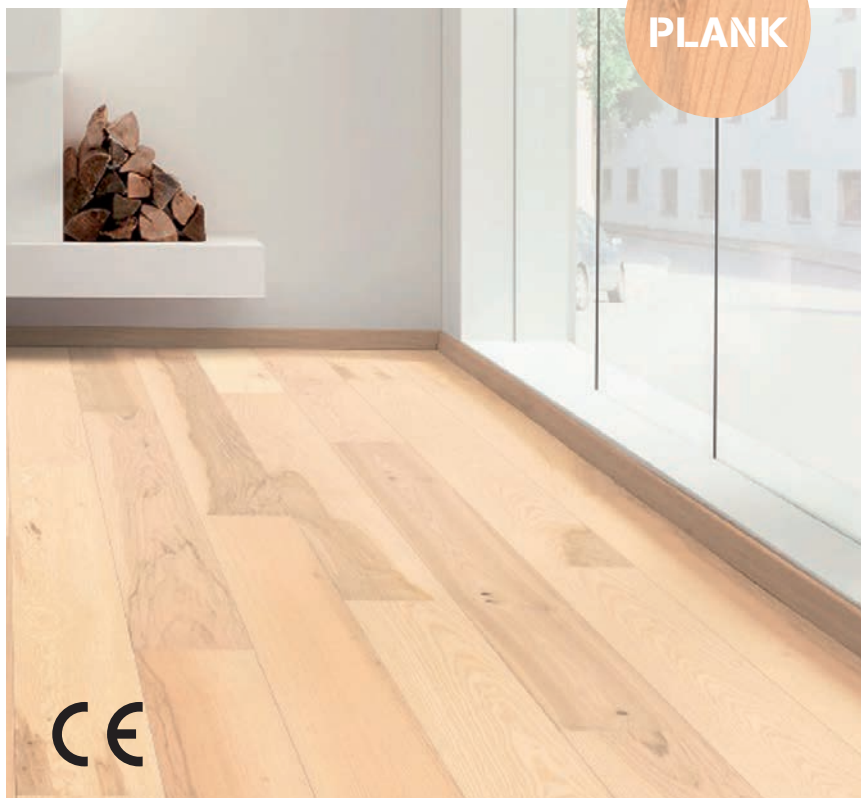

CE

**HELSINKI
LIGHT OAK**

PLANK
7 MM

LAMINAT- GULV

God slidstyrke i den moderne bolig.

Der er mange fordele og muligheder, når du vælger et laminatgulv. Hvis du vil bevare et smukt gulv i de rum, du bruger hver dag, er det vigtigt, at du får et slidstærkt og vedligeholdelsesfrit gulv.