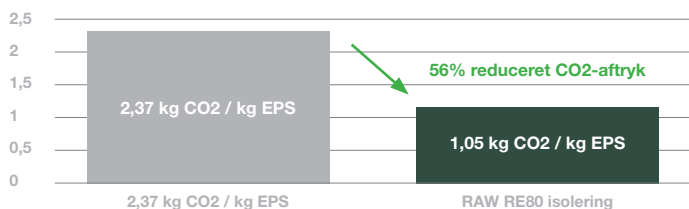

THE WAY WE BUILD

ISOLERING DER GØR EN FORSKEL IGEN OG IGEN

RAW RE80 isolering er lavet af 100% genanvendt materiale og har de samme egenskaber som almindelig EPS.

Den eneste synlige forskel mellem almindelig EPS og RAW RE80 isolering er farven. Den vigtige forskel er, at når du vælger RAW RE80 isolering, sænker du i produktionen CO2-udledningen med 56%*, da råvaren er recycled eps. EPS'en er et imponerende materiale, da det bibeholder sine førsteklasses egenskaber, selvom det genanvendes igen og igen. Det betyder derfor også, at den har den samme fremragende kvalitet som vores andre løsninger, samtidigt med at den gør en forskel for klimaet og jeres bæredygtighedsmål.

KG CO2 / KG RAW RE80 ISOLERING

*LCA A1-A3

56%

MINDRE CO2-UDSLIP I
PRODUKTIONEN, DA RÅVAREN
ER RECYCLED EPS *

100%

GENANVENDT MATERIALE
(FLAMINGO/EPS)

-MÆRKET, ET VIDNE
OM KVALITET

SDGs
Sustainable Development Goals

PRODUKTSPECIFIK

EPD

/ MILJØVAREDEKLARATION