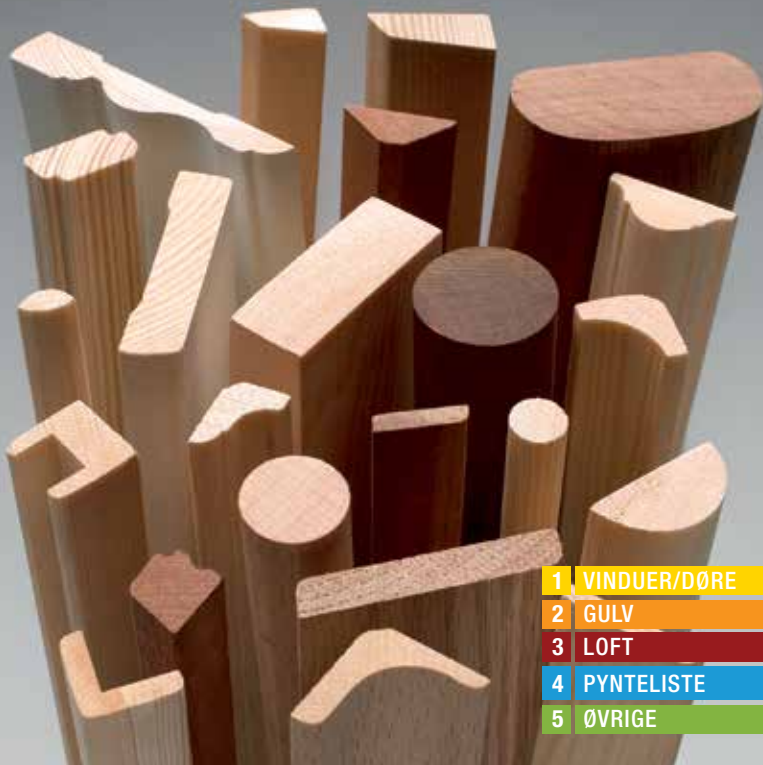

RAW®

LISTEPROFILER

LISTER TIL ALLE FORMÅL

1 VINDUER/DØRE

2 GULV

3 LOFT

4 PYNTELISTE

5 ØVRIGE

VI HOLDER HVAD *DU* LOVER